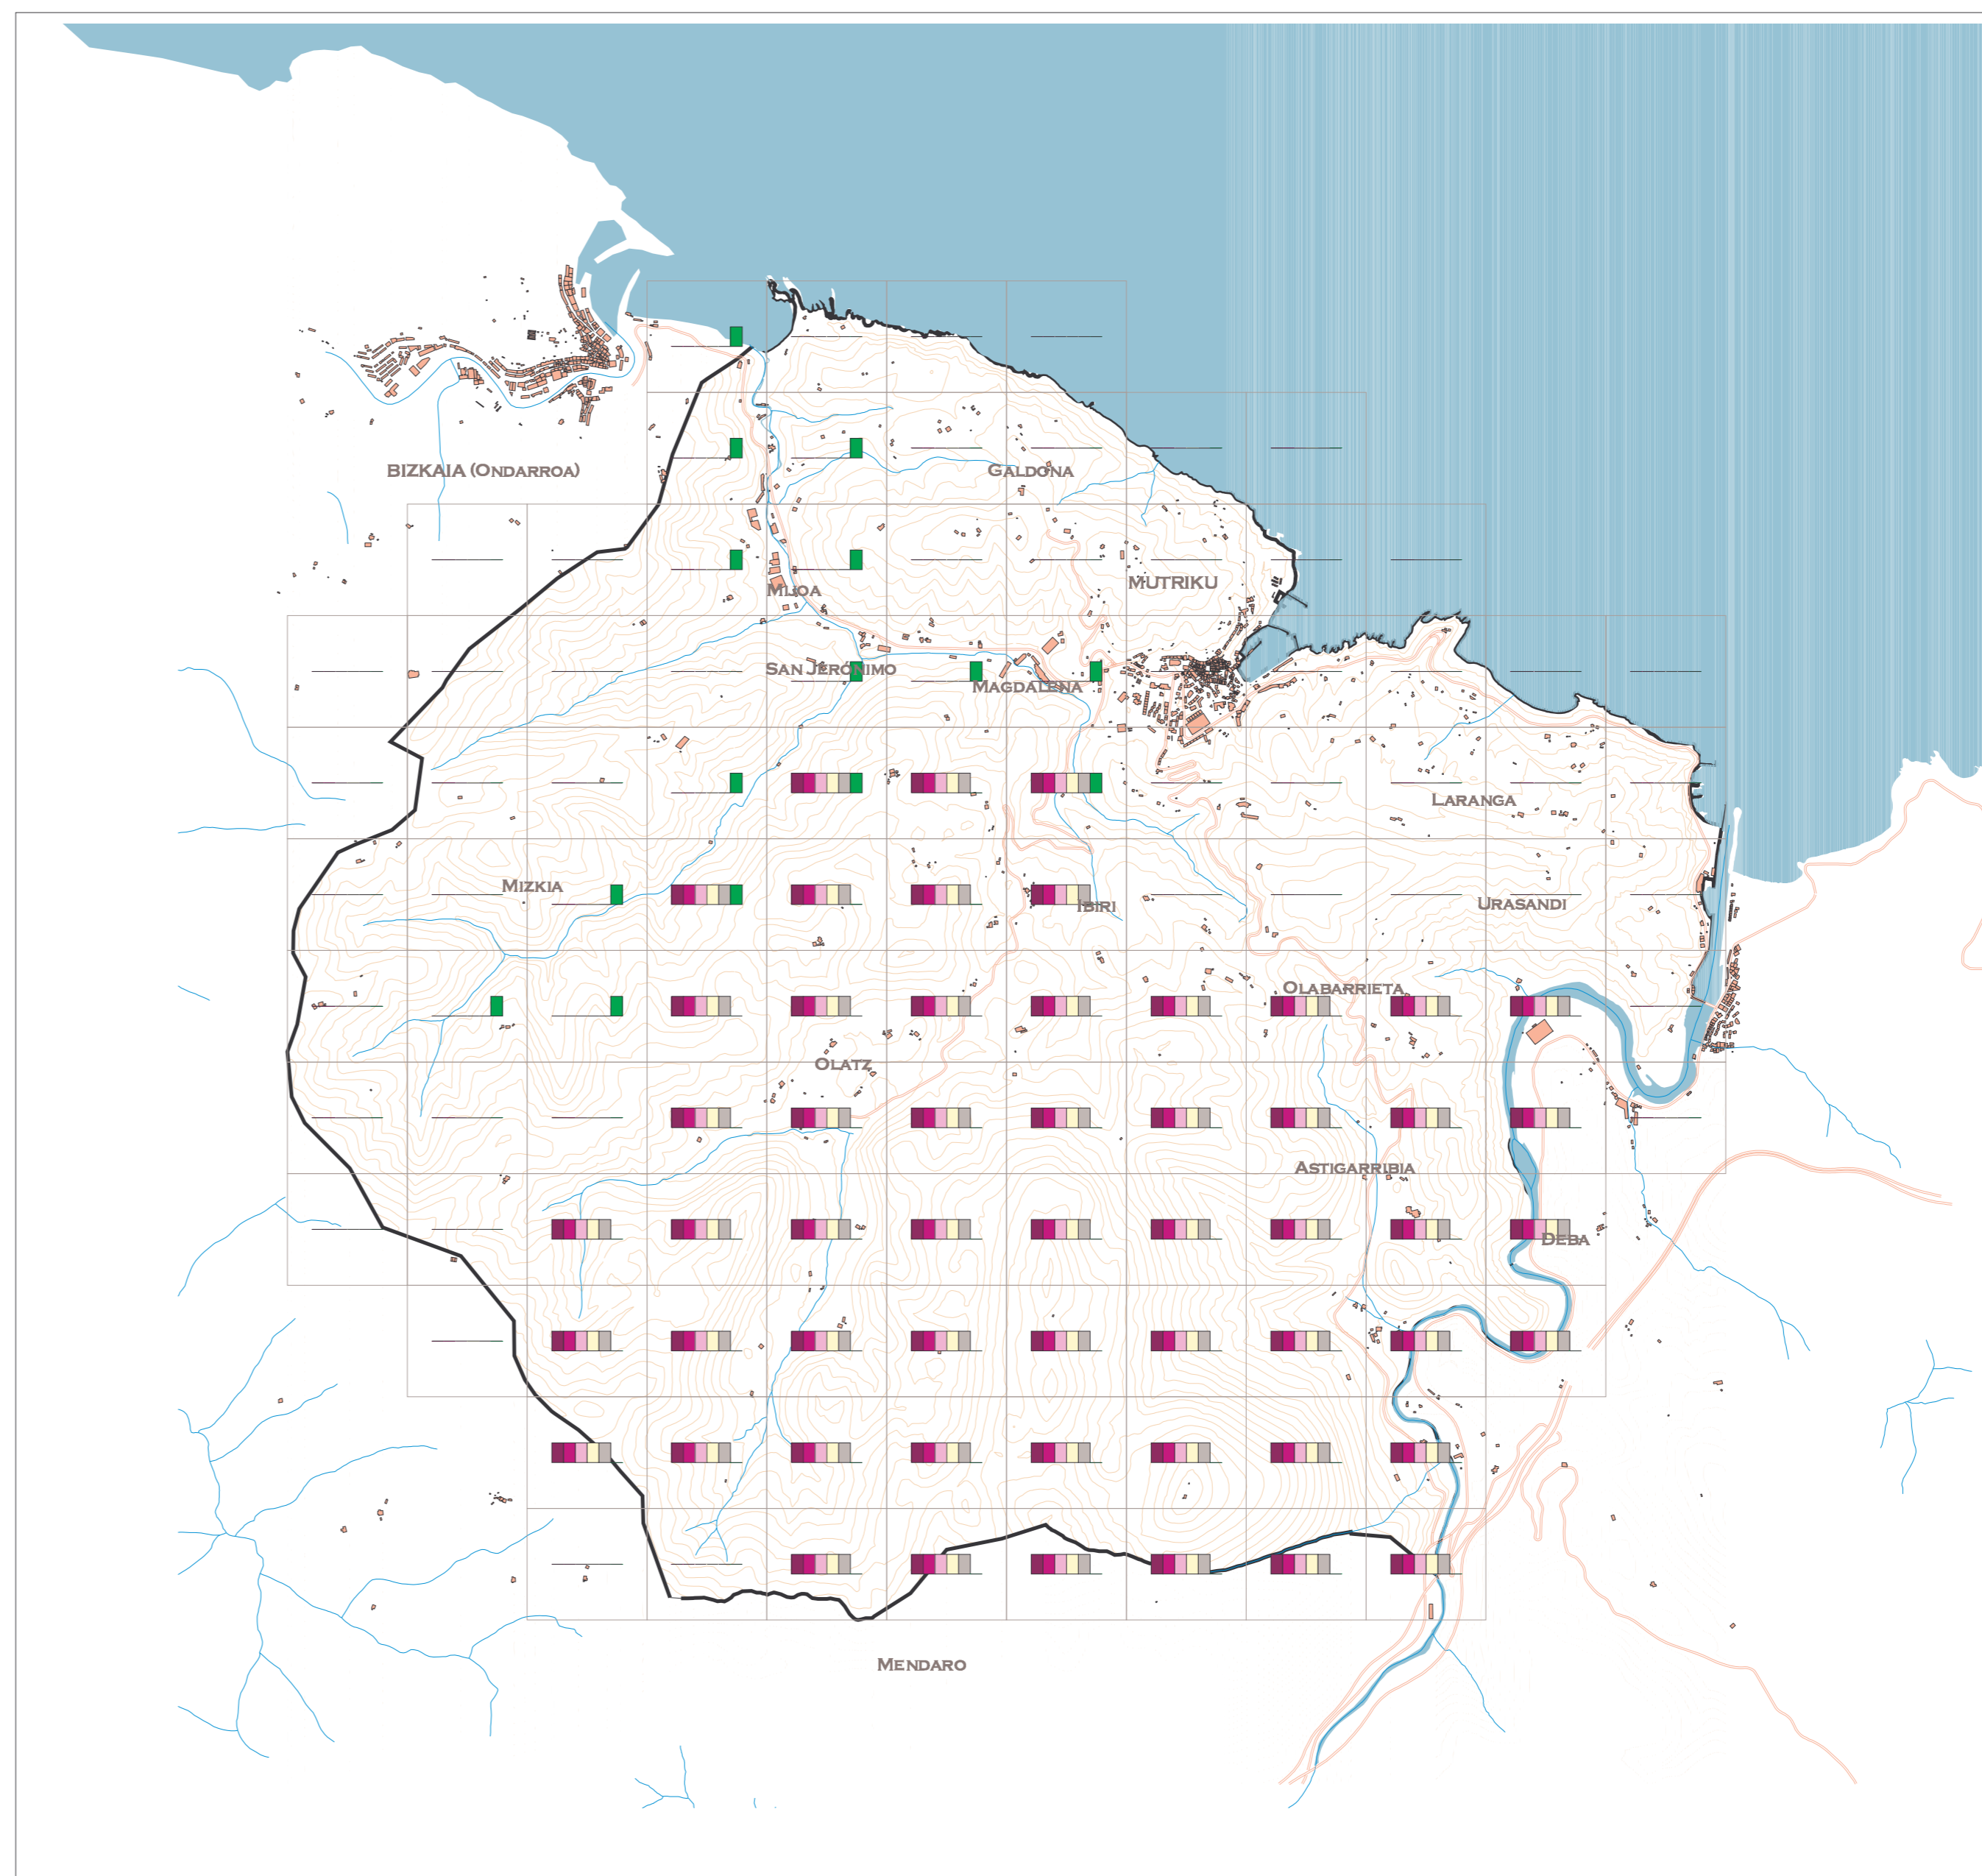

Hegaztiak
Aves

Milano Real
 Alimoche
 Halcón Peregrino

Ugaztunak
Mamíferos

Murciélago de cueva
 Murciélago grande de herradura
 Murciélago pequeño de herradura
 Murciélago mediterráneo de herradura
 Murciélago ratonero gris
 Visón europeo

Nº 17
INTERESGUNEAK
landaredia, flora eta faunarentzat
AREAS DE INTERÉS para la
vegetación, flora y fauna
Data/Fecha 2005.06.20

Oinarri Kartografikoa: Gipuzkoako Foru Aldundiko Lurralde Plangintzako Zerbitzua
<http://b5m.gipuzkoa.net>
UTM H30 | ED50 | Eskala 1:25.000