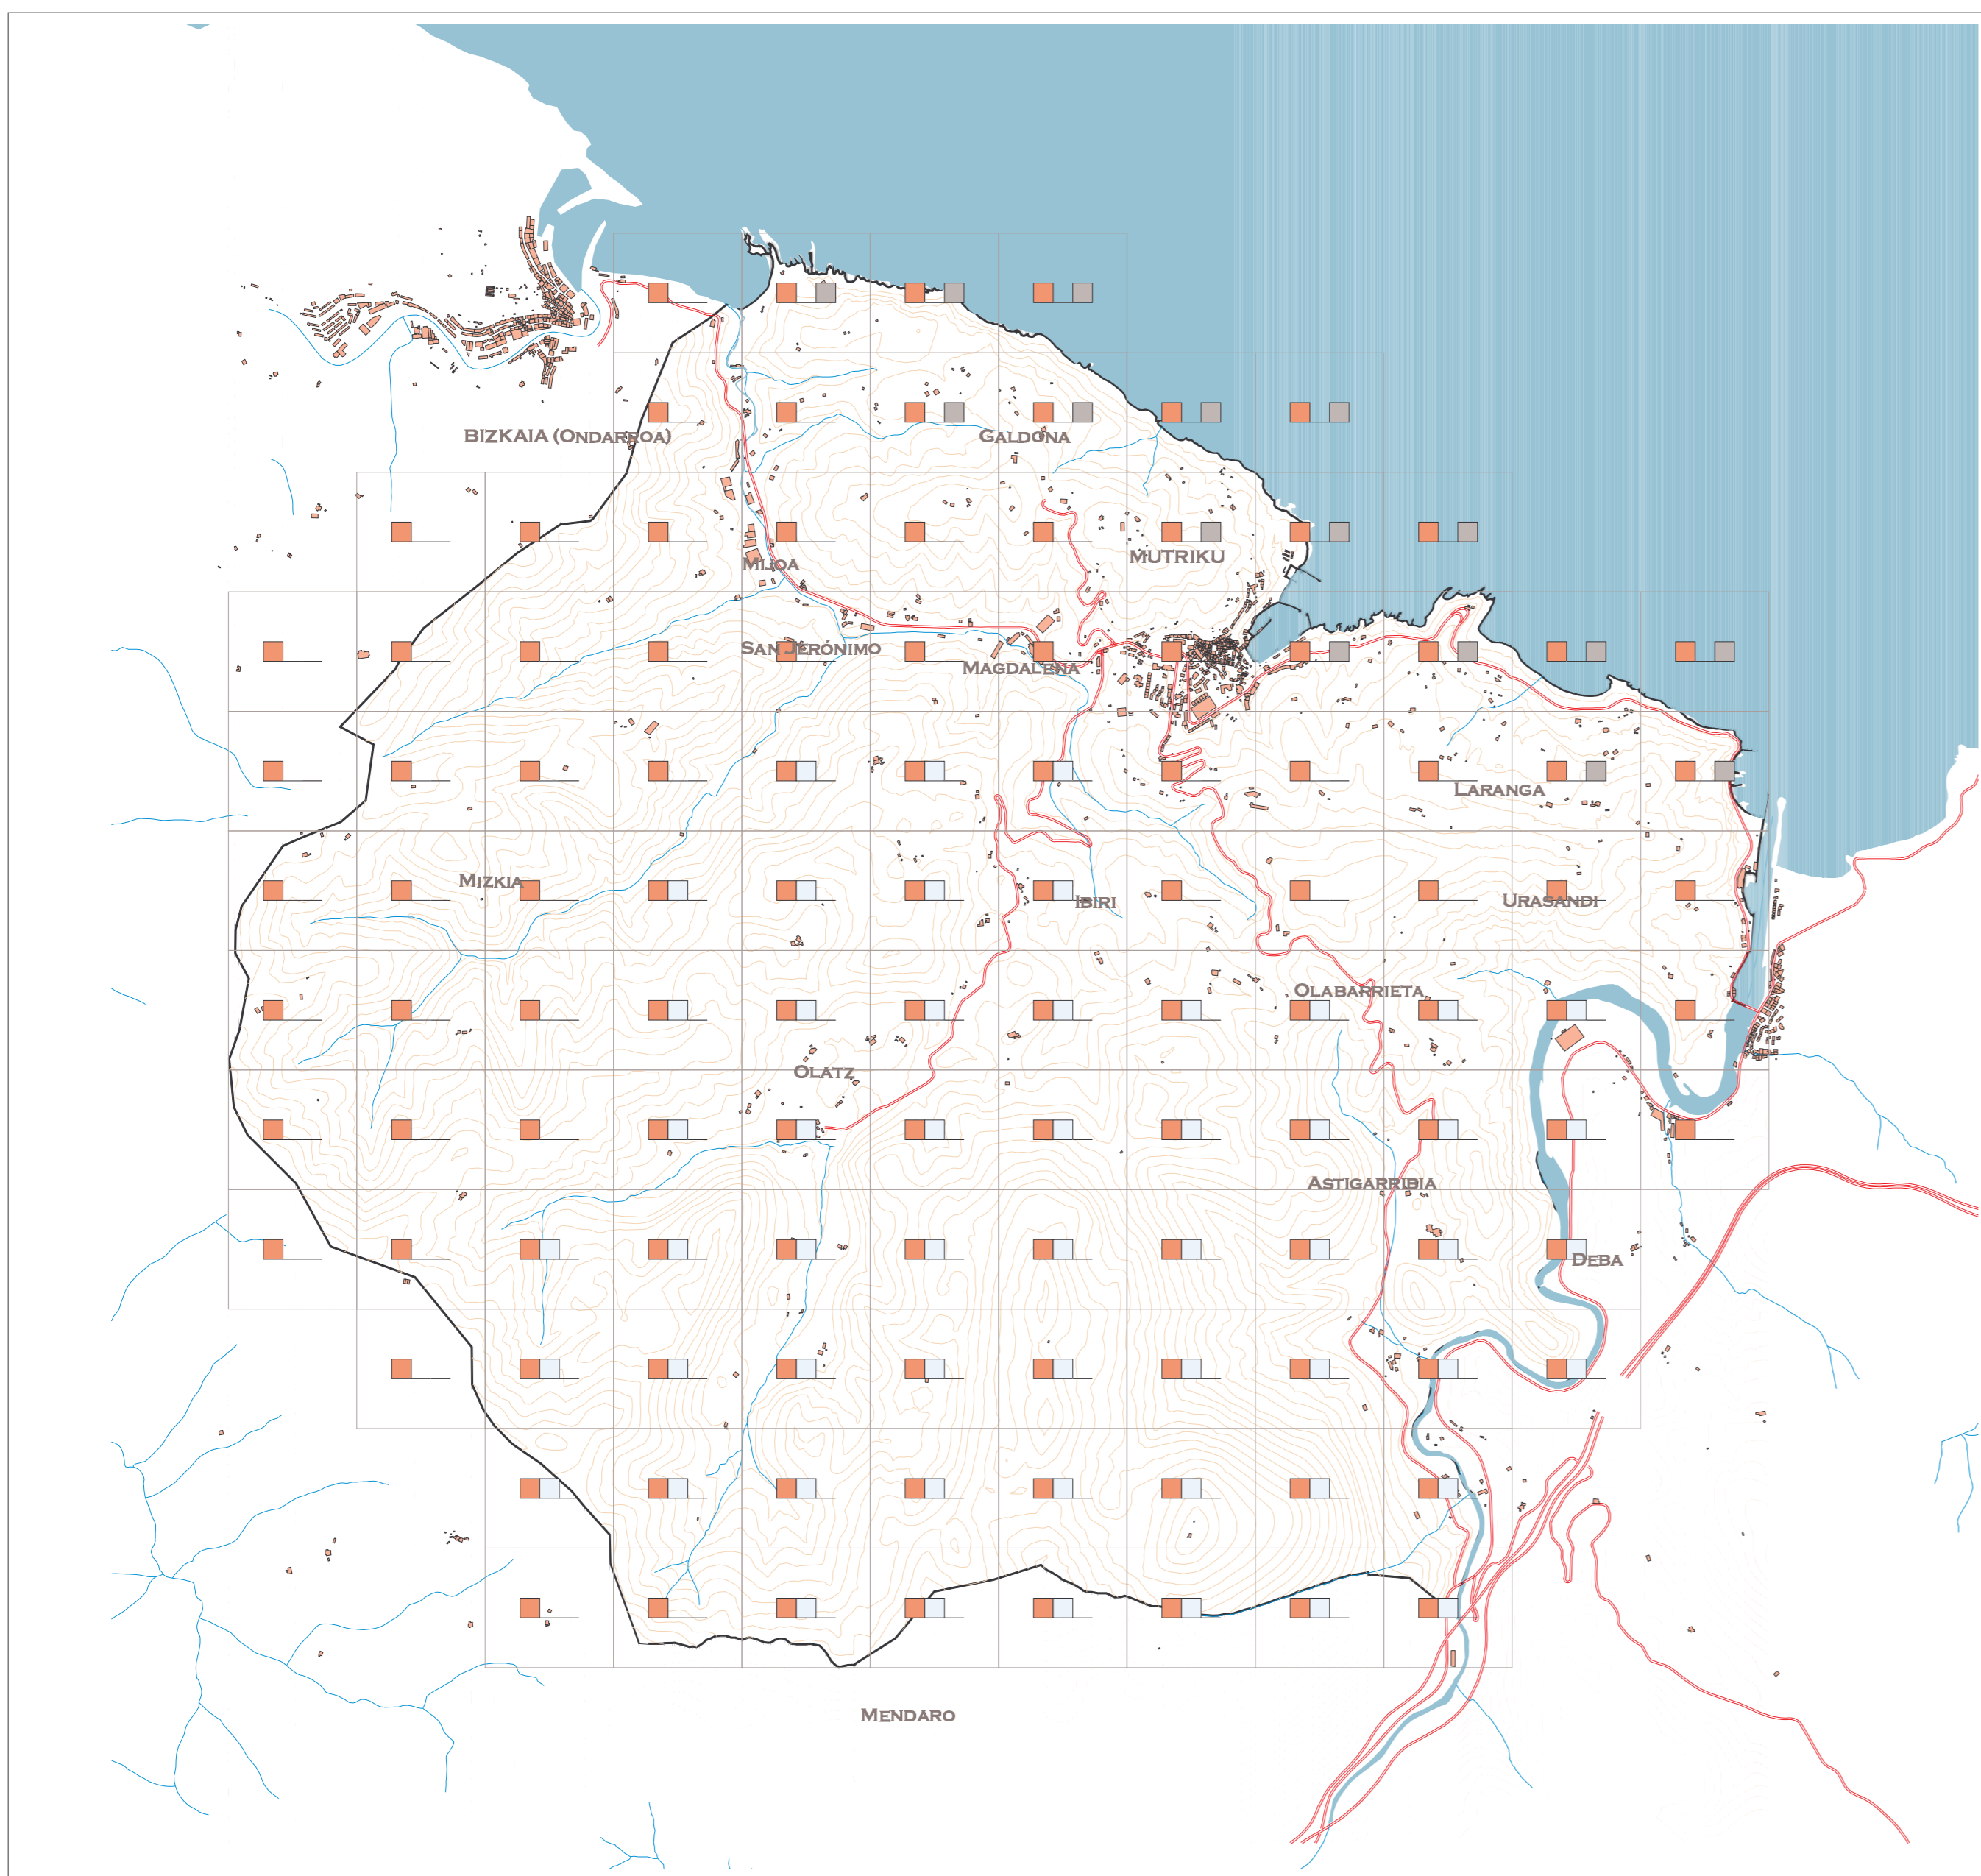

Hegaztiak
Aves

Milano Real
 Alimoche
 Halcón Peregrino

Ugaztunak
Mamíferos

Murciélago de cueva
 Murciélago grande de herradura
 Murciélago pequeño de herradura
 Murciélago mediterráneo de herradura
 Murciélago ratonero gris
 Visón europeo

Nº 17
INTERESGUNEAK
landaredia, flora eta faunarentzat
AREAS DE INTERÉS para la
vegetación, flora y fauna
Data/Fecha 2005.06.20

Oinarri Kartografikoa: Gipuzkoako Foru Aldundiko Lurralde Plangintzako Zerbitzua
<http://b5m.gipuzkoa.net>
UTM H30 | ED50 | Eskala 1:25.000